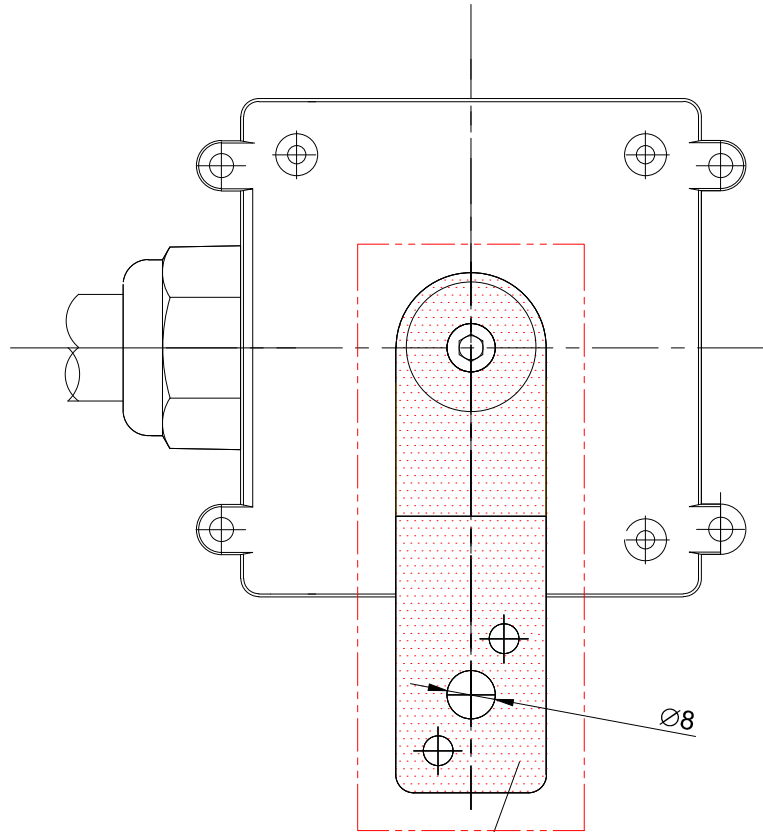

REV.	DATE	CONTENTS
1	13.05.08.	케이블 사양 수정 및 보호등급 수정
3	14.04.28.	케이블 사양 및 표시램프 수정
4	14.12.01.	신규 부라켓 채택

Fixing Plate(Clamp type)

EXT. ANTENA  
(OPTION)

LAMP

Fixing Plate(Seat type)

- 형 식 : MAIN LAMP ON RX
- 재 질 : Nylon Fiber
- 색 상 : 노랑색(상부), 검정색(하부)
- 크 기 : RX 1, 90 mm x 110 mm x 105 mm
- 무 게 : 케이블 및 설치판 포함 약 650 Gr
- 보호 등급 : IP 66

- JREMO 2K A/B/M : 9 CORE COLOR CABLE
- JREMO 6K A/FA : 12 CORE CABLE
- JREMO 6P A/FA : 12 CORE CABLE

주: Fixing Plate는 Clamp type 또는 Seat type으로 옵션공급품임.

NO	DESCRIPTION	MAT'L	UNIT QUANTITY	TOTAL	PERUNIT TOTAL		REMARK		
					W / T (kg)	SCALE	N.S	PROJECTION	☐
<b>JEICO</b> BUSAN KOREA <b>JREMO</b> SERIES					SCALE	N.S	PROJECTION	☐	
					SIZE	A3	DIMENSION	mm	
TITLE		수신기 JREMO RX1			DWG NO				
SIGN	DRAWN	CHECK'D	REVIEW'D	APPR'D	DWG NO	JREMO-RX1_R4			
	12.12.05 C.D.E								