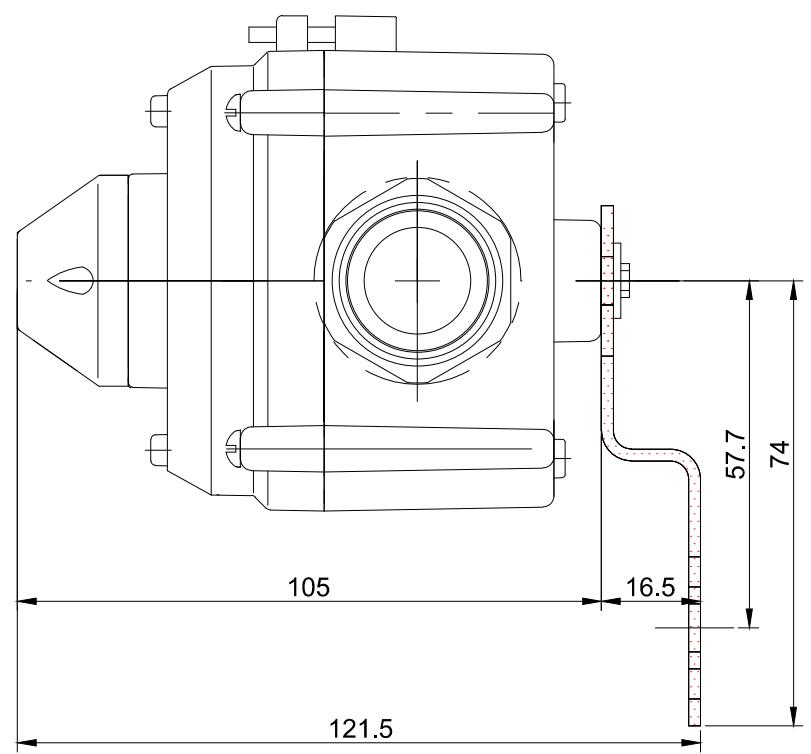

REV.	DATE	CONTENTS
1	13.05.08.	케이블 사양 수정 및 보호등급 수정
3	14.04.28.	케이블 사양 및 표시램프 수정
4	14.12.01.	신규 부라켓 채택

Fixing Plate(Clamp type)

EXT. ANTENA  
(OPTION)

LAMP

Fixing Plate(Seat type)

- 형 식 : MAIN LAMP ON RX
- 재 질 : Nylon Fiber
- 색 상 : 노랑색(상부), 검정색(하부)
- 크 기 : RX 1, 90 mm x 110 mm x 105 mm
- 무 게 : 케이블 및 설치판 포함 약 650 Gr
- 보호 등급 : IP 66

- JREMO 2K A/B/M : 9 CORE COLOR CABLE
- JREMO 6K A/FA : 12 CORE CABLE
- JREMO 6P A/FA : 12 CORE CABLE

주: Fixing Plate는 Clamp type 또는 Seat type으로 옵션공급품임.

NO	DESCRIPTION	MAT'L	UNIT QUANTITY	TOTAL	PERUNIT TOTAL		REMARK		
					W / T (kg)	SCALE	N.S	PROJECTION	☐
<b>JEICO</b> BUSAN KOREA <b>JREMO</b> SERIES					SCALE	N.S	PROJECTION	☐	
					SIZE	A3	DIMENSION	mm	
TITLE		수신기 JREMO RX1			DWG NO				
SIGN	DRAWN	CHECK'D	REVIEW'D	APPR'D	DWG NO	JREMO-RX1_R4			
	12.12.05 C.D.E								