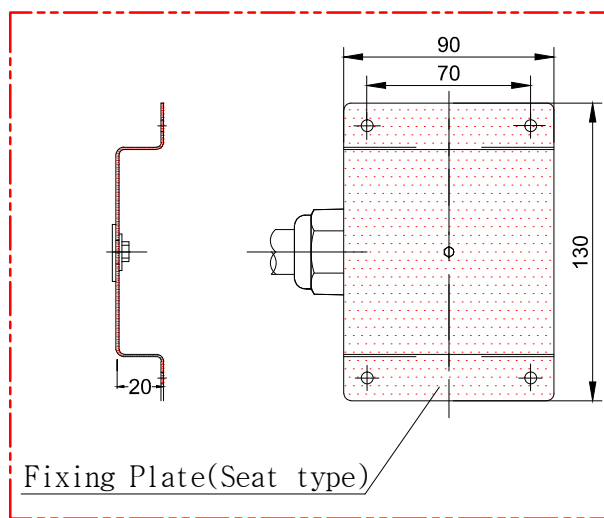

REV.	DATE	CONTENTS
1	13.05.08.	케이블 사양 수정 및 보호등급 수정
3	14.04.28.	케이블 사양 및 표시램프 수정
4	14.12.01.	신규 부라켓 채택

Fixing Plate(Clamp type)

EXT. ANTENA  
(OPTION)

LAMP

Fixing Plate(Seat type)

- 형 식 : MAIN LAMP ON RX
- 재 질 : Nylon Fiber
- 색 상 : 노랑색(상부), 검정색(하부)
- 크 기 : RX 1, 90 mm x 110 mm x 105 mm
- 무 게 : 케이블 및 설치판 포함 약 650 Gr
- 보호 등급 : IP 66

- JREMO 2K A/B/M : 9 CORE COLOR CABLE
- JREMO 6K A/FA : 12 CORE CABLE
- JREMO 6P A/FA : 12 CORE CABLE

주: Fixing Plate는 Clamp type 또는 Seat type으로 옵션공급품임.

NO	DESCRIPTION	MAT'L	UNIT QUANTITY	TOTAL	PERUNIT TOTAL		REMARK		
					W / T (kg)	SCALE	N.S	PROJECTION	☐
<b>JEICO</b> BUSAN KOREA <b>JREMO</b> SERIES					SCALE	N.S	PROJECTION	☐	
					SIZE	A3	DIMENSION	mm	
TITLE		수신기 JREMO RX1			DWG NO				
SIGN	DRAWN	CHECK'D	REVIEW'D	APPR'D	DWG NO	JREMO-RX1_R4			
	12.12.05 C.D.E								