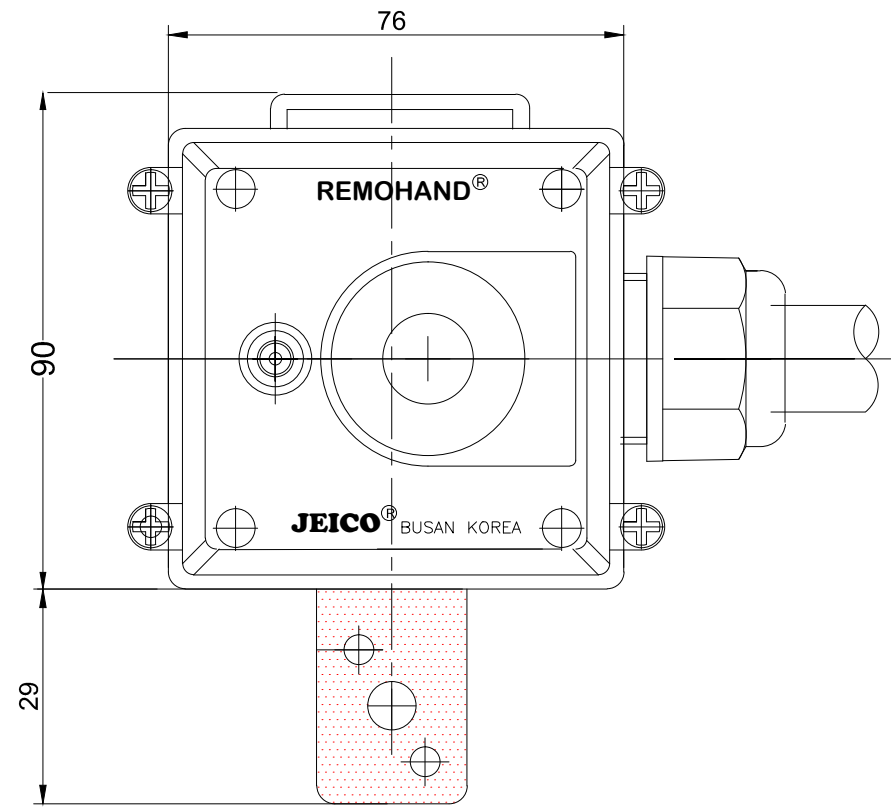

REV.	DATE	CONTENTS
1	13.05.08.	케이블 사양 수정 및 보호등급 수정
3	14.04.28.	케이블 사양 및 표시램프 수정
4	14.12.01.	신규 부라켓 채택

Fixing Plate(Clamp type)

EXT. ANTENA  
(OPTION)

LAMP

Fixing Plate(Seat type)

- 형 식 : MAIN LAMP ON RX
- 재 질 : Nylon Fiber
- 색 상 : 노랑색(상부), 검정색(하부)
- 크 기 : RX 1, 90 mm x 110 mm x 105 mm
- 무 게 : 케이블 및 설치판 포함 약 650 Gr
- 보호 등급 : IP 66

- JREMO 2K A/B/M : 9 CORE COLOR CABLE
- JREMO 6K A/FA : 12 CORE CABLE
- JREMO 6P A/FA : 12 CORE CABLE

주: Fixing Plate는 Clamp type 또는 Seat type으로 옵션공급품임.

NO	DESCRIPTION	MAT'L	UNIT QUANTITY	TOTAL	PERUNIT TOTAL		REMARK		
					W / T (kg)	SCALE	N.S	PROJECTION	☐
<b>JEICO</b> BUSAN KOREA <b>JREMO</b> SERIES					SCALE	N.S	PROJECTION	☐	
					SIZE	A3	DIMENSION	mm	
TITLE		수신기 JREMO RX1			DWG NO				
SIGN	DRAWN	CHECK'D	REVIEW'D	APPR'D	DWG NO	JREMO-RX1_R4			
	12.12.05 C.D.E								