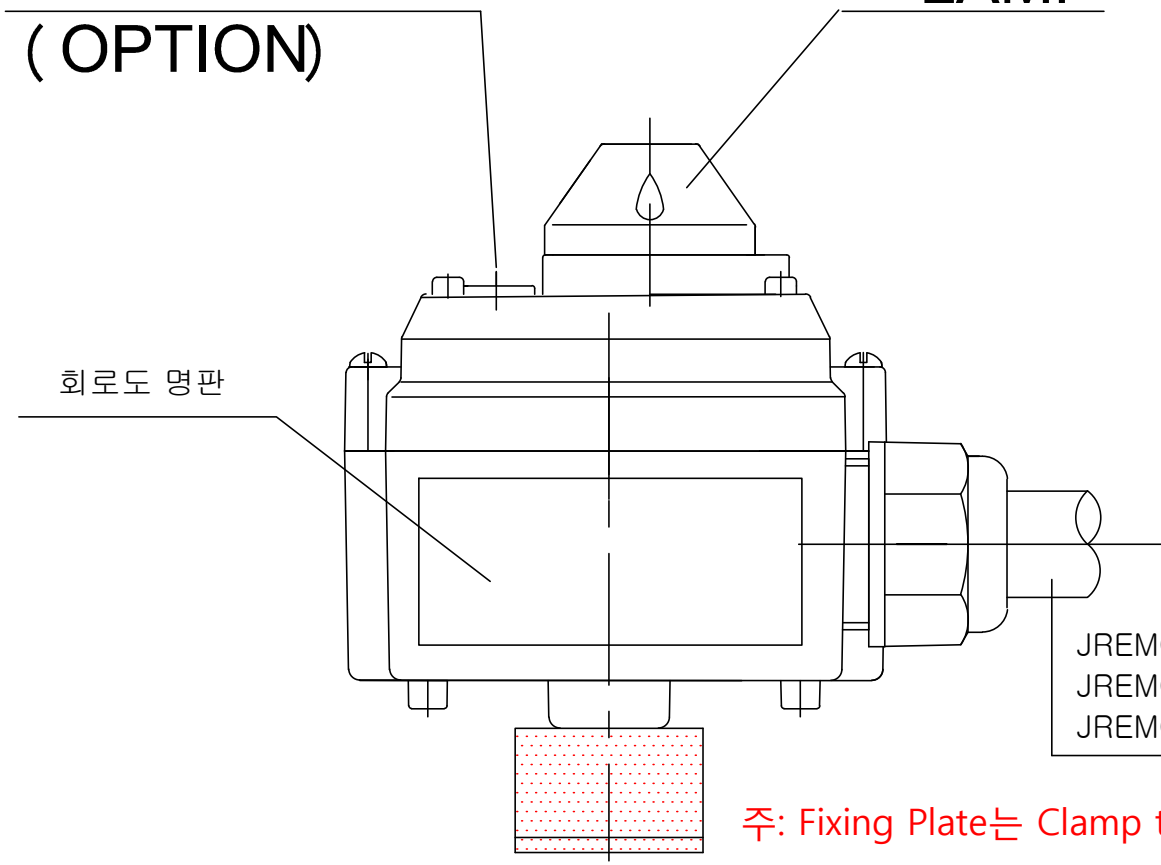

REV.	DATE	CONTENTS
1	13.05.08.	케이블 사양 수정 및 보호등급 수정
3	14.04.28.	케이블 사양 및 표시램프 수정
4	14.12.01.	신규 부라켓 채택

Fixing Plate(Clamp type)

EXT. ANTENA  
(OPTION)

LAMP

Fixing Plate(Seat type)

- 형 식 : MAIN LAMP ON RX
- 재 질 : Nylon Fiber
- 색 상 : 노랑색(상부), 검정색(하부)
- 크 기 : RX 1, 90 mm x 110 mm x 105 mm
- 무 게 : 케이블 및 설치판 포함 약 650 Gr
- 보호 등급 : IP 66

- JREMO 2K A/B/M : 9 CORE COLOR CABLE
- JREMO 6K A/FA : 12 CORE CABLE
- JREMO 6P A/FA : 12 CORE CABLE

주: Fixing Plate는 Clamp type 또는 Seat type으로 옵션공급품임.

NO	DESCRIPTION	MAT'L	UNIT QUANTITY	TOTAL	PERUNIT TOTAL		REMARK		
					W / T (kg)	SCALE	N.S	PROJECTION	☐
<b>JEICO</b> BUSAN KOREA <b>JREMO</b> SERIES					SCALE	N.S	PROJECTION	☐	
					SIZE	A3	DIMENSION	mm	
TITLE		수신기 JREMO RX1			DWG NO				
SIGN	DRAWN	CHECK'D	REVIEW'D	APPR'D	DWG NO	JREMO-RX1_R4			
	12.12.05 C.D.E								