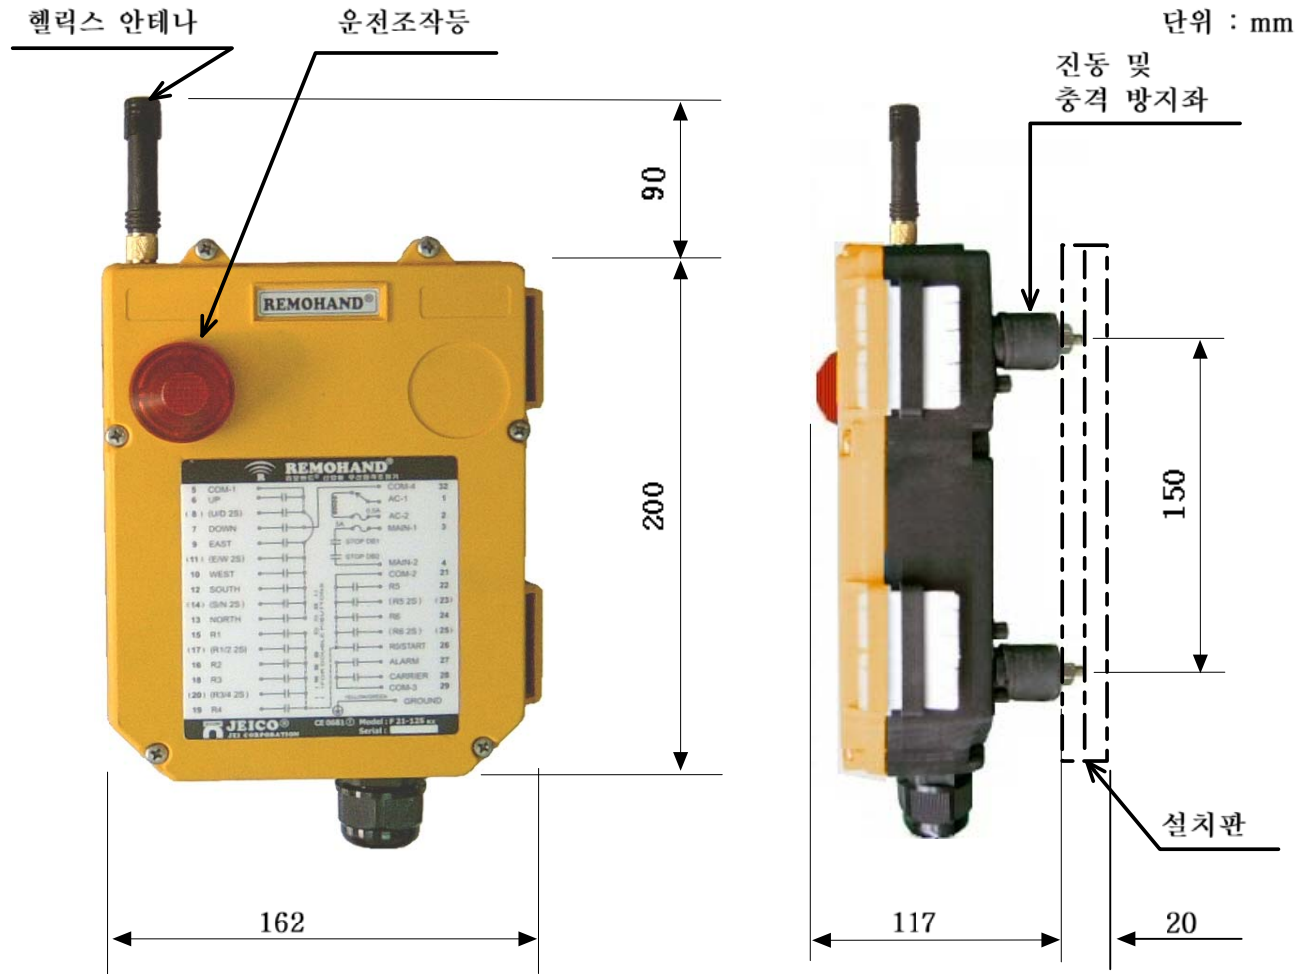

설치기기 명 :	원격제어기모델 :	REMOHAND F25-810
설치 장소 :	공 급 자 :	

재 질 : Nylon Fiber
 무 게 : 1220 gr.(케이블 불포함)
 색 상 : 노란색(상부), 검정색(하부)
 보호등급 : IP65

최소 설치 공간 420 x 210