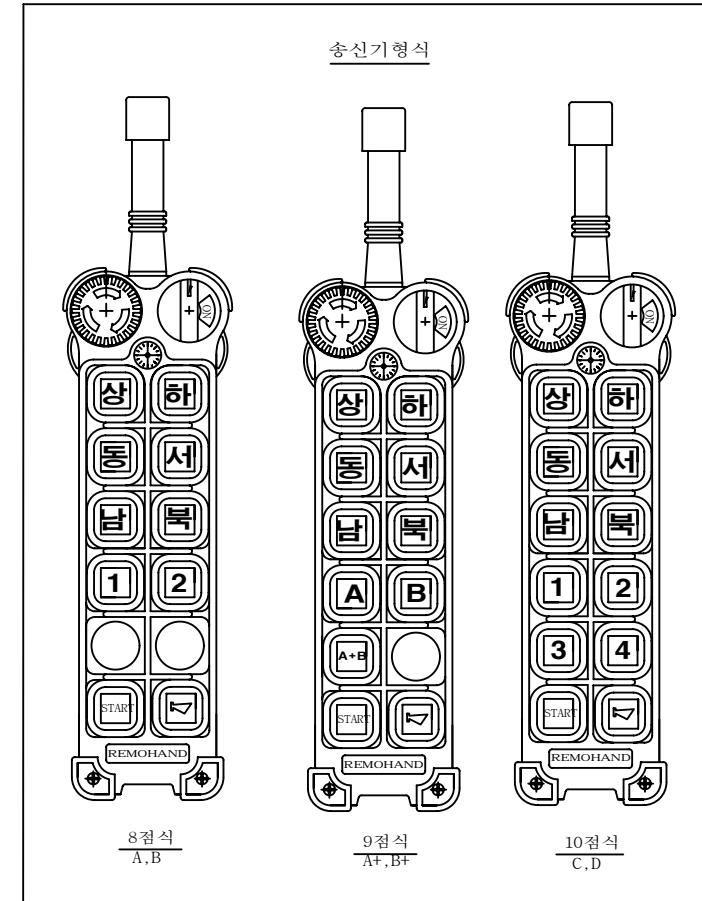

송신기 재질 : Glass Fiber  
 색상 : 오렌지(상부), 검정색(하부)  
 무게 : 건전지불포함 약 255 gr  
 보호등급 : IP65

모델	리모핸드 F25-810
형식	PLL
전원	AA 1.5VDC x 4Ea
주파수	447.6125 - 447.9875 MHz 31 Channels
전파인증번호	JEI-F25-810

송신기 명판

주1 : 버튼스티카는 예고 없이 달라질수 있음  
 주2 : 안테나 길이는 다를 수 있음 (전장 길이 다를 수 있음)

NO	DESCRIPTION	MAT'L	UNIT QUANTITY	TOTAL QUANTITY	PERCENT	TOTAL	REMARK
<b>JEICO® JEI CORPORATION</b> HUSAN, HONGKONG							SCALE 1/2 SIZE A4 DIMENSION mm
<b>TITLE</b> 810 송신기 외형도 REMOHAND® F25-810 TX			DWG NO		DWG NO JDF2581-TX0		
<b>SIGN</b>		DRAWN SINJUNG R/D 2009/11/15	CHECK'D	REVIEW'D	APPR'D	2009/11/15	DWG NO JDF2581-TX0