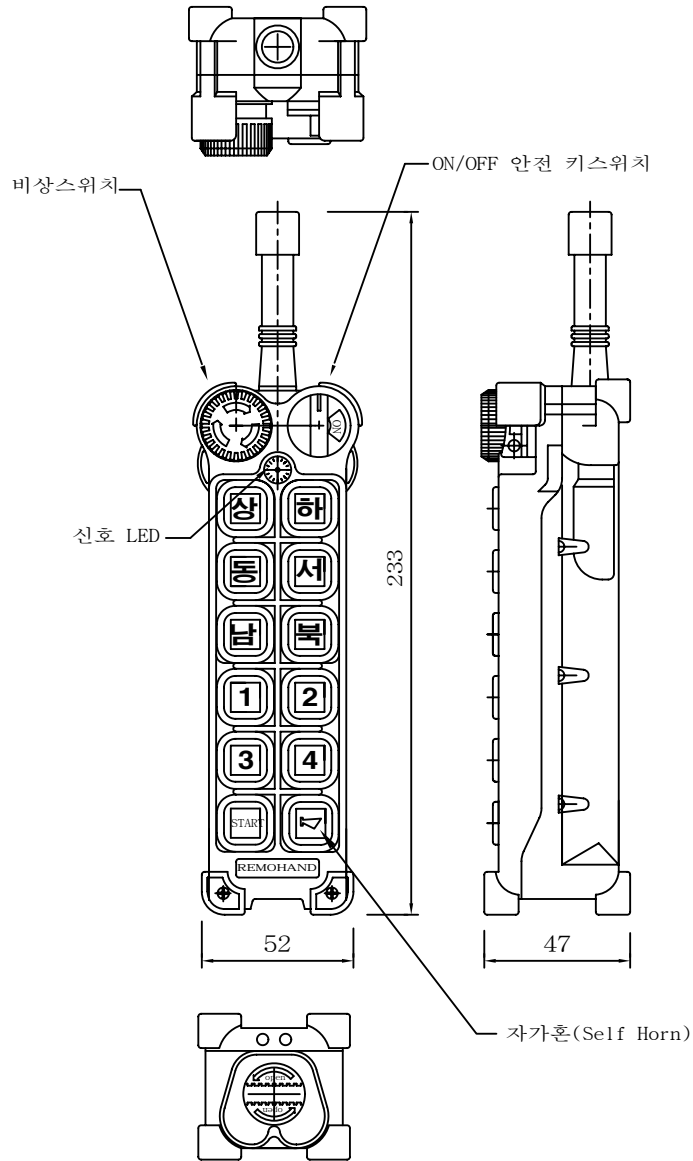

송신기 재질 : Glass Fiber  
 색상 : 오렌지(상부), 검정색(하부)  
 무게 : 건전지불포함 약 255 gr  
 보호등급 : IP65

모델	리모핸드 F25-810
형식	PLL
전원	AA 1.5VDC x 4Ea
주파수	447.6125 - 447.9875 MHz 31 Channels
전파인증번호	JEI-F25-810

송신기 명판

주1 : 버튼스티카는 예고 없이 달라질수 있음  
 주2 : 안테나 길이는 다를 수 있음 (전장 길이 다를 수 있음)

NO	DESCRIPTION	MAT'L	UNIT QUANTITY	TOTAL QUANTITY	PERCENT	TOTAL	REMARK
<b>JEICO® JEI CORPORATION</b> HUSAN, HONGKONG							SCALE 1/2 SIZE A4 DIMENSION mm
<b>TITLE</b> 810 송신기 외형도 REMOHAND® F25-810 TX			DWG NO		DWG NO JDF2581-TX0		
<b>SIGN</b>		DRAWN SINJUNG R/D 2009/11/15	CHECK'D	REVIEW'D	APPR'D	2009/11/15	DWG NO JDF2581-TX0