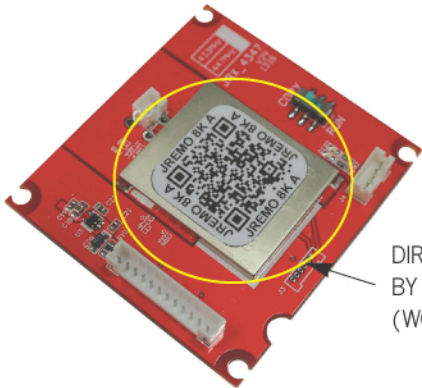

JREMO® FEATURES