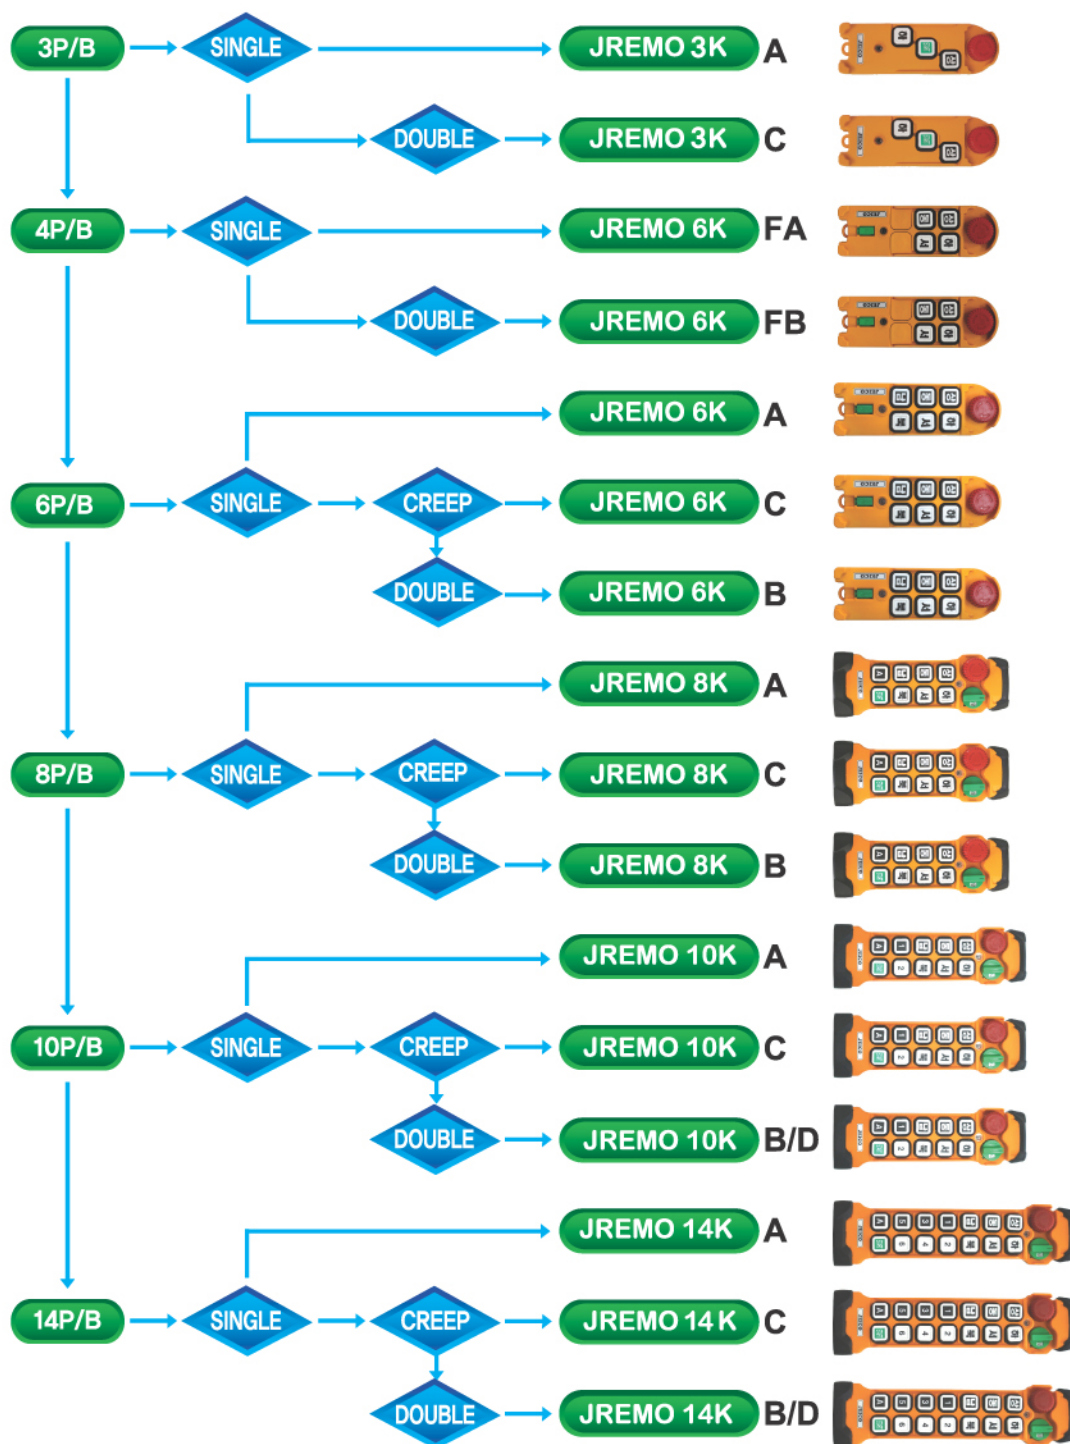

JREMO 4L

(A/B)

JREMO 6K

(A/B/C/D/M)

JREMO 14K

JREMO 8K

(A/B/C/M)

JREMO 10K

(A/B/C/D/M/A⁺)

(A/B/C/D/M)

JREMO 10EX

(A/B/C/D)

RX 1

RX 2

RX 3

RX 4

❖MATCHING RECEIVER❖

RX 1 : JREMO 3K

RX 2 : JREMO 4L, JREMO 6K, JREMO 8K A/C

RX 3 : JREMO 8K B, JREMO 10K, JREMO 10EX, JREMO 14K A/C

RX 4 : JREMO 14K B/D

JEICO® is the name of industrial wireless remote controllers