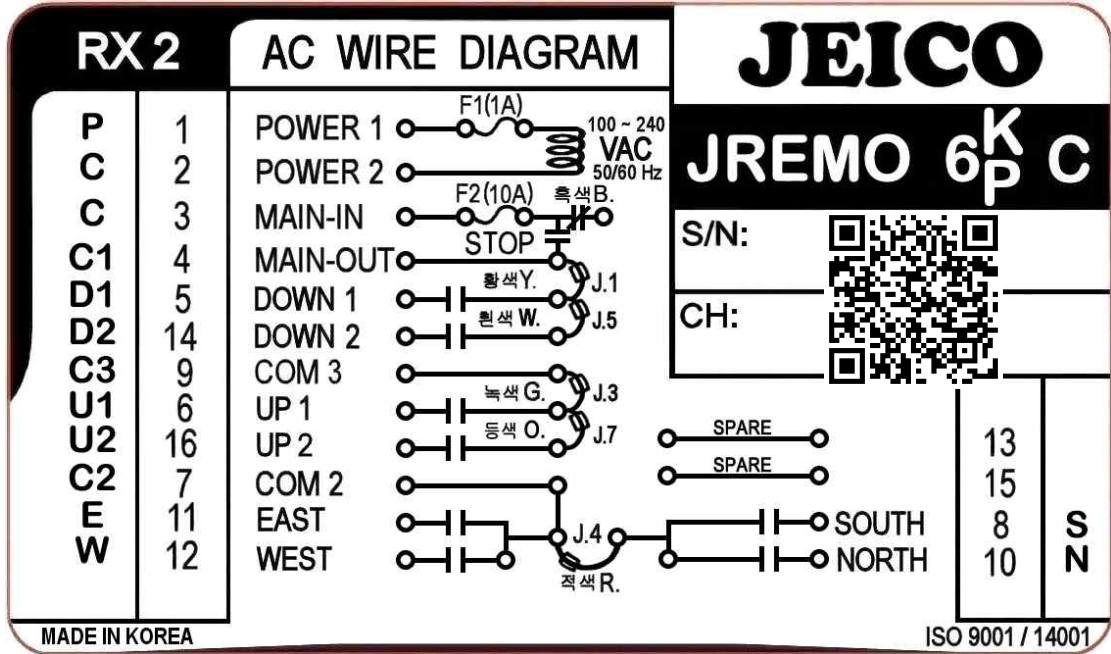

명 :		원격제어기모델 :	JREMO 6K
설치장소 :		공급자 :	

크레인 호이스트용 (메인제어회로 있음) 크립 6점

번호표시 등색 16 Core Cable

- 송수신기 외형 및 크기
 - TX : 148 x 48 x 45 mm, 약185 Gr.
 - RX2 : 90 x 152 x 105 mm, 약950 Gr.(케이블 및 설치판 포함 중량)
 - IP 등급 : IP55(TX), IP66(RX) - 잠금장치 : 있음.
- 기동설정 표준 : EMS UP ⇨ (PWD) ⇨ 임의 버튼 Main ON & Start. PWD는 추가 옵션.
 옵션 : EMS UP ⇨ (PWD) ⇨ 북(N) 버튼 Main ON. PWD는 추가 옵션.
- 케이블 사양 : 0.75 SQ, 600VAC, 약1.7M, 16 CORE 번호케이블
- RELAY SPEC. : "A" CONTACT, 250VAC/5A, 125VAC /10A
 (MAIN RELAY 흑색 오픈 점퍼는 "B"접점 용으로 옵션)
- FUSE (20MM 유리관 휴즈) 1A(F1),10A(F2)
- 입력전원 : AC 100 ~ 240V 50/60Hz Free Volts (AC48V,380V,440V등은 옵션)
- 수신기 동작 표준 설정 : 비 작동 시 수신기 1시간 후 비상회로 AUTO OFF