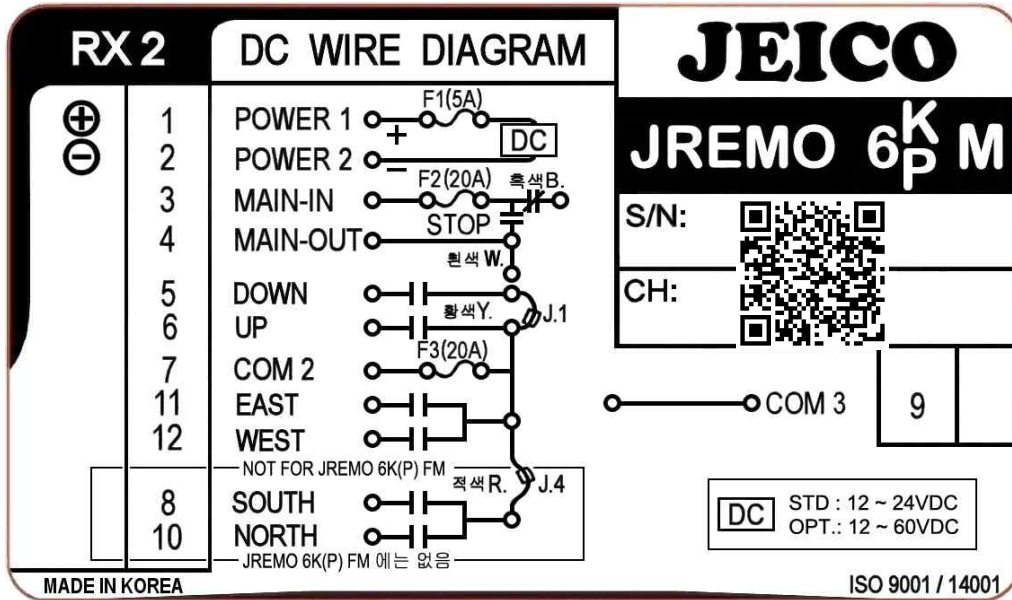

명 :		원격제어기모델 :	JREMO 6K
설치장소 :		공급자 :	

특장차 DC전용 (메인제어회로 있음) 단동 6점

번호표시 등색 12 Core Cable

6KM,

6KFM

RX2 수신기

- 송수신기 외형 및 크기
 - TX : 148 x 48 x 45 mm, 약185 Gr.
 - RX2 : 90 x 152 x 105 mm, 약950 Gr.(케이블 및 설치판 포함 중량)
 - IP 등급 : IP55(TX), IP66(RX) - 잠금장치 : 있음.
- 기동설정 표준 : EMS UP ⇨ (PWD) ⇨ 임의 버튼 Main ON & Start. PWD는 추가 옵션.
 옵션 : EMS UP ⇨ (PWD) ⇨ 북(N) 버튼 Main ON. PWD는 추가 옵션.
- 케이블 사양 : 0.75 SQ, 600VAC, 약1.7M, 12 CORE 번호케이블
 4점용 단동 6KFA에는 선번 8번 10번 할당 없음
- RELAY SPEC. : "A" CONTACT, 250VAC/5A, 125VAC /10A
 (MAIN RELAY 흑색 오픈 점퍼는 "B"접점 용으로 옵션)
- FUSE (20MM 유리관 휴즈) 1A(F1),10A(F2)
- 입력전원 : DC 12 ~ 40V Free Volts (DC48V는 옵션)
- 수신기 동작 표준 설정 : 비 작동 시 수신기 1시간 후 비상회로 AUTO OFF